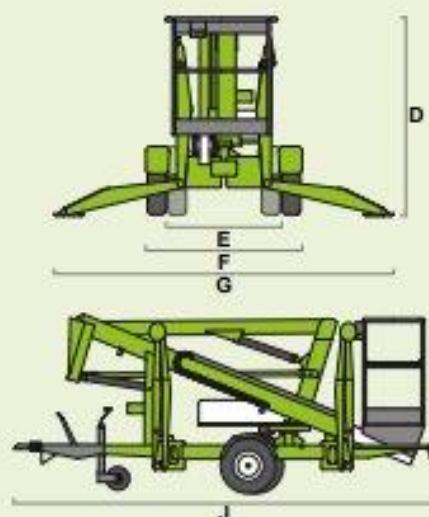

niftylift

120T

(A) 12.2m
40ft

(B) 10.2m
33ft 6in

(C) 6.1m
20ft

200kg
440lbs

1.1m x 0.65m
3ft 7in x 2ft 2in

(D) 1.9m
6ft 3in

(E) 1.1m
3ft 7in

(F) 1.5m
4ft 11in

(G) 3.55m
11ft 8in

(J) 4.5m
14ft 9in

1400kg
3100lbs

11%
6°

Bi-Energy

IS-104