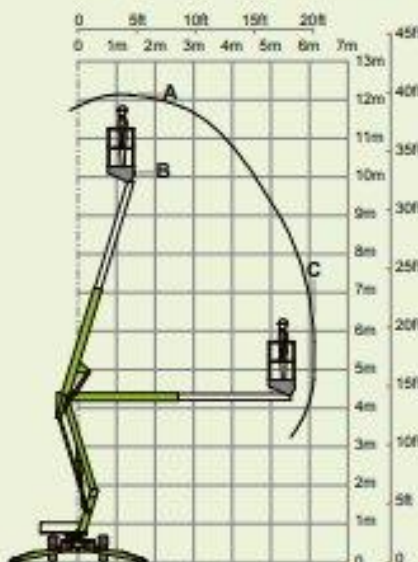

niftylift

120T

(A) 12.2m
40ft

(B) 10.2m
33ft 6in

(C) 6.1m
20ft

200kg
440lbs

1.1m x 0.65m
3ft 7in x 2ft 2in

(D) 1.9m
6ft 3in

(E) 1.1m
3ft 7in

(F) 1.5m
4ft 11in

(G) 3.55m
11ft 8in

(J) 4.5m
14ft 9in

1400kg
3100lbs

11%
6°

Bi-Energy

IS-104